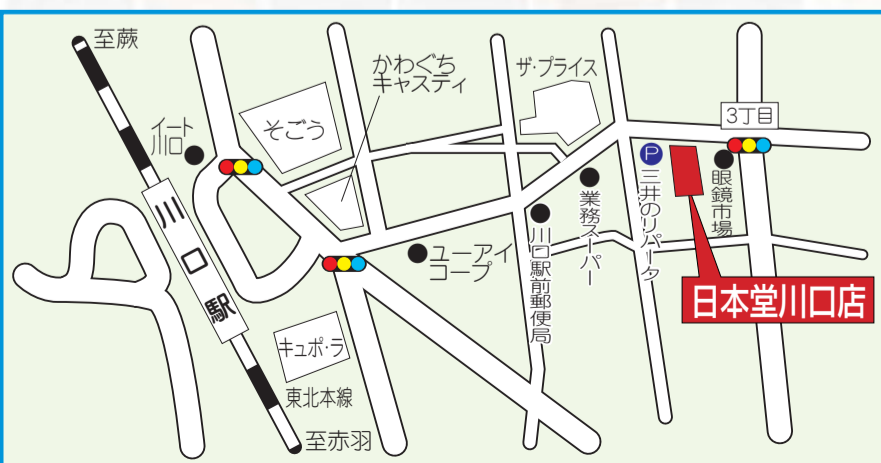

仏事コーディネーター資格取得者が
ご説明させていただきます。
仏壇の置き場所から飾り方まで
何なりとお気軽にご相談ください。

お気軽にご相談下さい。

お仏壇の日本堂

川口店 埼玉県川口市本町3-1-3

☎048(280)6611