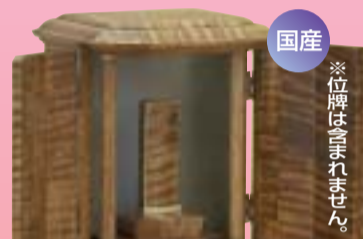

川口店 埼玉県川口市本町3-1-3

☎048(280)6611

PRESERVED FLOWER プリザーブドフラワー

大切な仏様にはきれいなお花をお供えしたいものです。しかし、生花だとお手入れが大変で、お供えするのもひと苦勞です。プリザーブドフラワーなら、美しいお花を面倒な手間なく、長い期間お供えできます。しかも、約2年くらいは美しさが保て、生花と比べてとても経済的です。

5,800円より

小型仏壇ならどこにも負けない品揃え